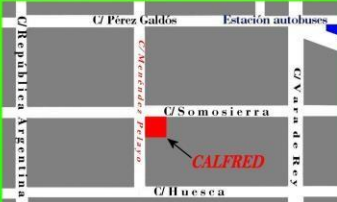

DANDO LA RESERVA EN FIRME HASTA ENTREGADA LA FIANZA-RESERVA.

www.calfred.com

ALOJAMIENTOS

ALQUILER DE MERENDERO

HORARIO
10:00 A 21:00

**A 300 METROS DE ESTACIÓN
DE AUTOBUSES Y DE TREN**

Información y reservas:
C/ Somosierra, 15. Logroño
Tf 941247195
calfred@calfred.com