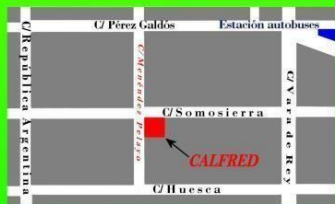

www.calfred.com

ALOJAMIENTOS

ALQUILER DE MERENDERO

HORARIO
10:00 A 21:00

**A 300 METROS DE ESTACIÓN
DE AUTOBUSES Y DE TREN**

Información y reservas:
C/ Somosierra, 15. Logroño
Tf 941247195
calfred@calfred.com